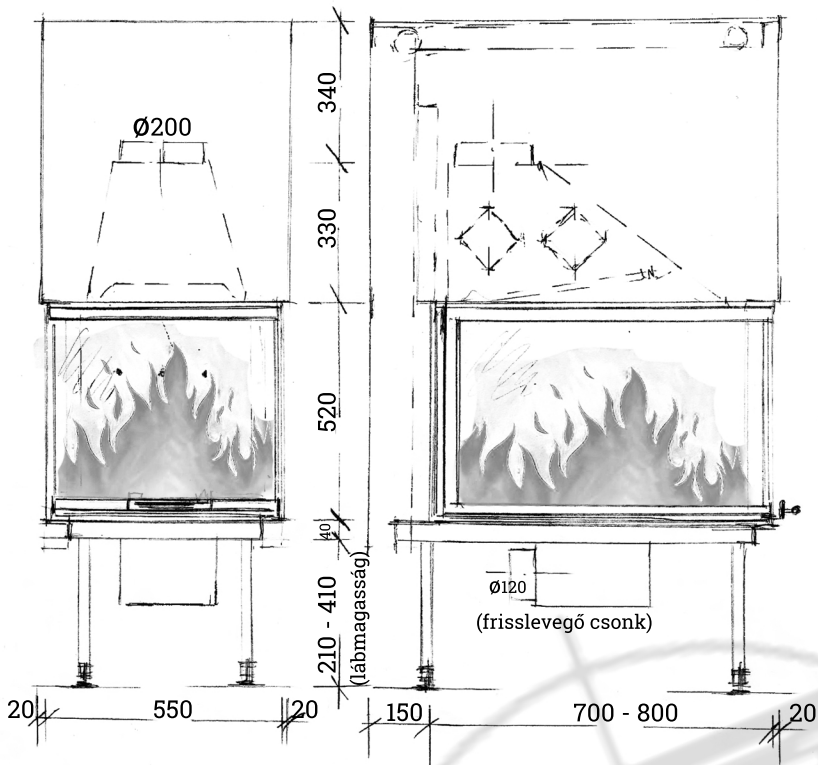

Tűzfészek SA-55/70U-80U acéllemez tűztér műszaki rajz

„Tűztereink egyedileg készülnek, ezért a méretek csak tájékoztató jellegűek. A végső kialakítás a megrendeléstől függően változhat.”