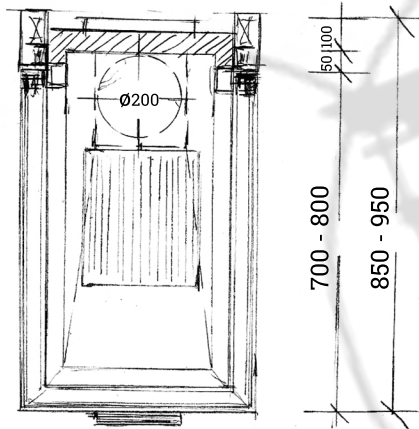

Tűzfészek SA-55/70U-80U acéllemez tűztér műszaki rajz

„Tűztereink egyedileg készülnek, ezért a méretek csak tájékoztató jellegűek. A végső kialakítás a megrendeléstől függően változhat.”