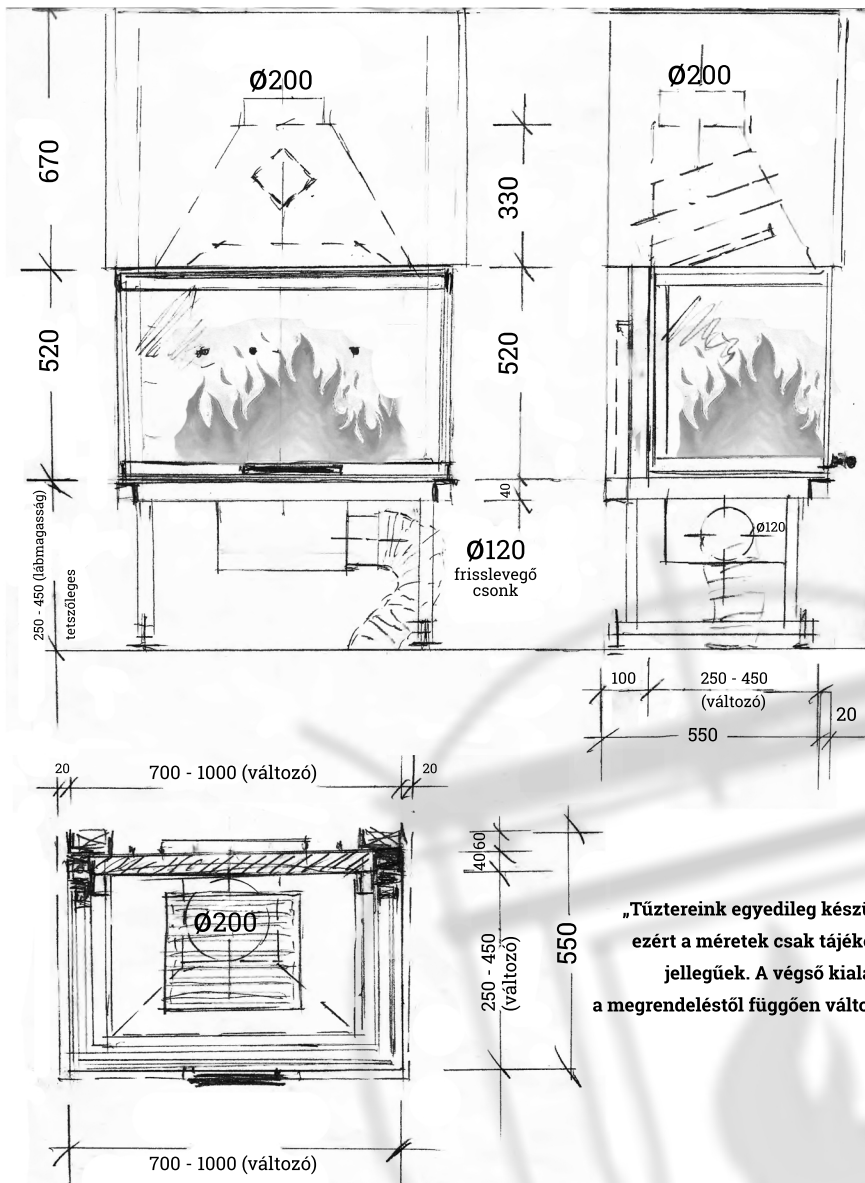

Tűzfészek SA-70U-100U acéllemez tűztér műszaki rajz

„Tűztereink egyedileg készülnek, ezért a méretek csak tájékoztató jellegűek. A végső kialakítás a megrendeléstől függően változhat.”